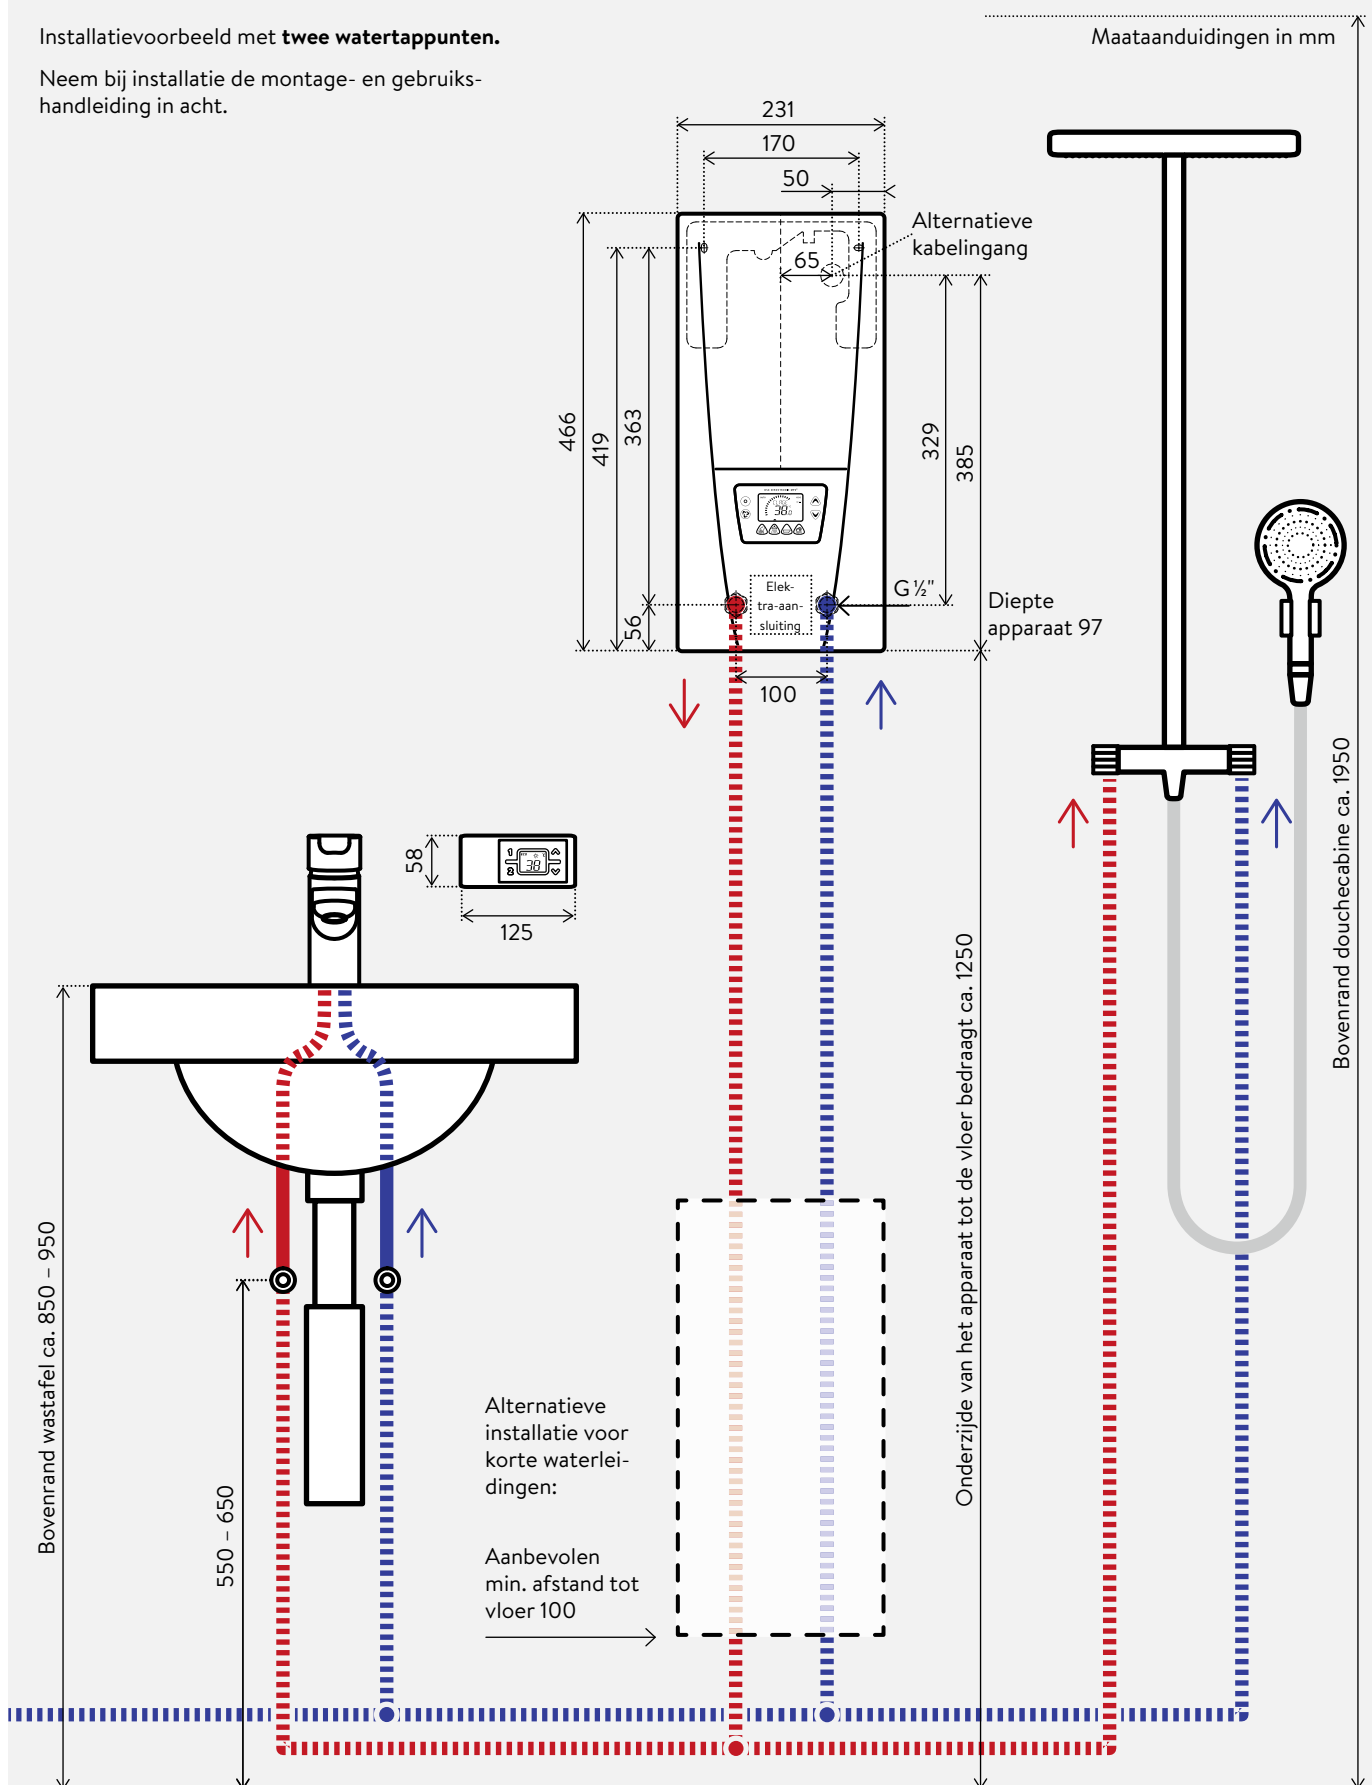

Energie-efficiëntie monitor met omschrijving

Door op de info-toets te drukken is het mogelijk andere in woorden omschreven waarden weer te geven, zoals stroomverbruik, kosten en waterhoeveelheid van het actuele verbruik, evenals actueel maximaal vermogen, doorstroom, koudwatertemperatuur. Andere apparaatgegevens (tijd, bedrijfsduur etc.) zijn op verzoek af te lezen.

FX (bijgeleverd)

De draadloze afstandsbediening maakt het mogelijk op een afstand van ca. 10 meter binnen het gebouw de temperatuur van de doorstroomverwarmer in te stellen. Veilige, bidirectionele draadloze overdracht, traploze temperatuurkeuze via twee toetsen, twee toetsen met individuele instellingen en een LCD-display, magnetische wandhouder en batterijen (bijgeleverd).

IP 20. Afmetingen (h x b x d): 5,8 x 12,5 x 1,9 cm

FX: Art.nr. 2400-26090

Montageframe RDX voor meer ruimte (optioneel)

Zo nodig is als toebehoren het universele montageframe RDX verkrijgbaar, waarmee de elektra op de gewenste plaats achter het apparaat kan worden aangesloten.