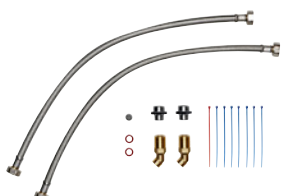

IP 20. Afmetingen (h x b x d): 5,8 x 12,5 x 1,9 cm

FX: Art.nr. 2400-26090

Montageframe RDX voor meer ruimte (optioneel)

Zo nodig is als toebehoren het universele montageframe RDX verkrijgbaar, waarmee de elektra op de gewenste plaats achter het apparaat kan worden aangesloten.

RDX: Art.nr. 3200-34100

Leidingenset UDX, Montagetoehoren (optioneel)

Leidingenset voor de onderbouwinstallatie met wateraansluitingen opbouw G 3/8-inch boven (montageframe RDX vereist).

UDX: Art.nr. 3200-34110